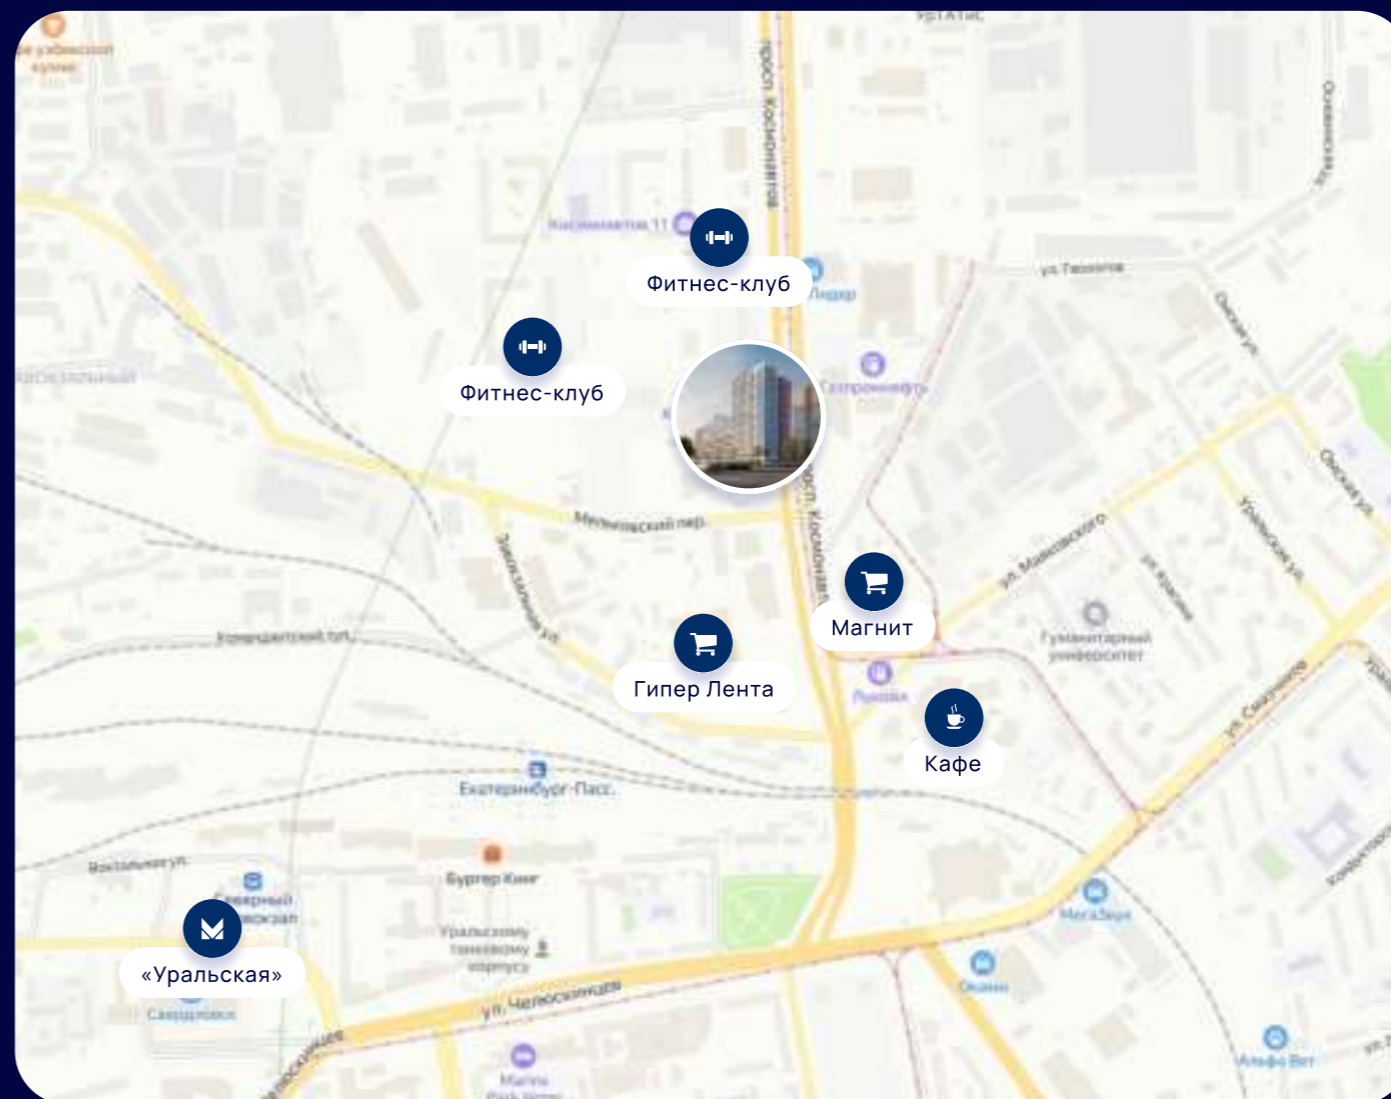

# Дом повышенного комфорта «Галактика»

- 📍 Проспект Космонавтов, 7
- 🚇 Рядом метро «Уральская»
- 🔨 Чистовая отделка

[galaktikadom.ru](http://galaktikadom.ru)

[riviera-invest.ru](http://riviera-invest.ru)

# Дом расположен на проспекте Космонавтов, 7

ГАЛАКТИКА

Новая мечта в твоём списке!

## Рядом с центром

Благодаря близости к Центру вся необходимая инфраструктура в 10 минутах от Галактики. Рядом с жилым комплексом находятся гипермаркеты «Лента Гипер» и «Магнит Экстра».

На первом этаже жилого комплекса Галактика предусмотрены помещения для будущей коммерческой инфраструктуры - супермаркет, кофейня, аптека.

2 мин.  
до остановки транспорта

3 мин.  
до магазина пешком

7 мин.  
до Центра на машине

20 мин.  
до метро «Уральская»

**ГАЛАКТИКА**

Новая мечта в твоём списке!