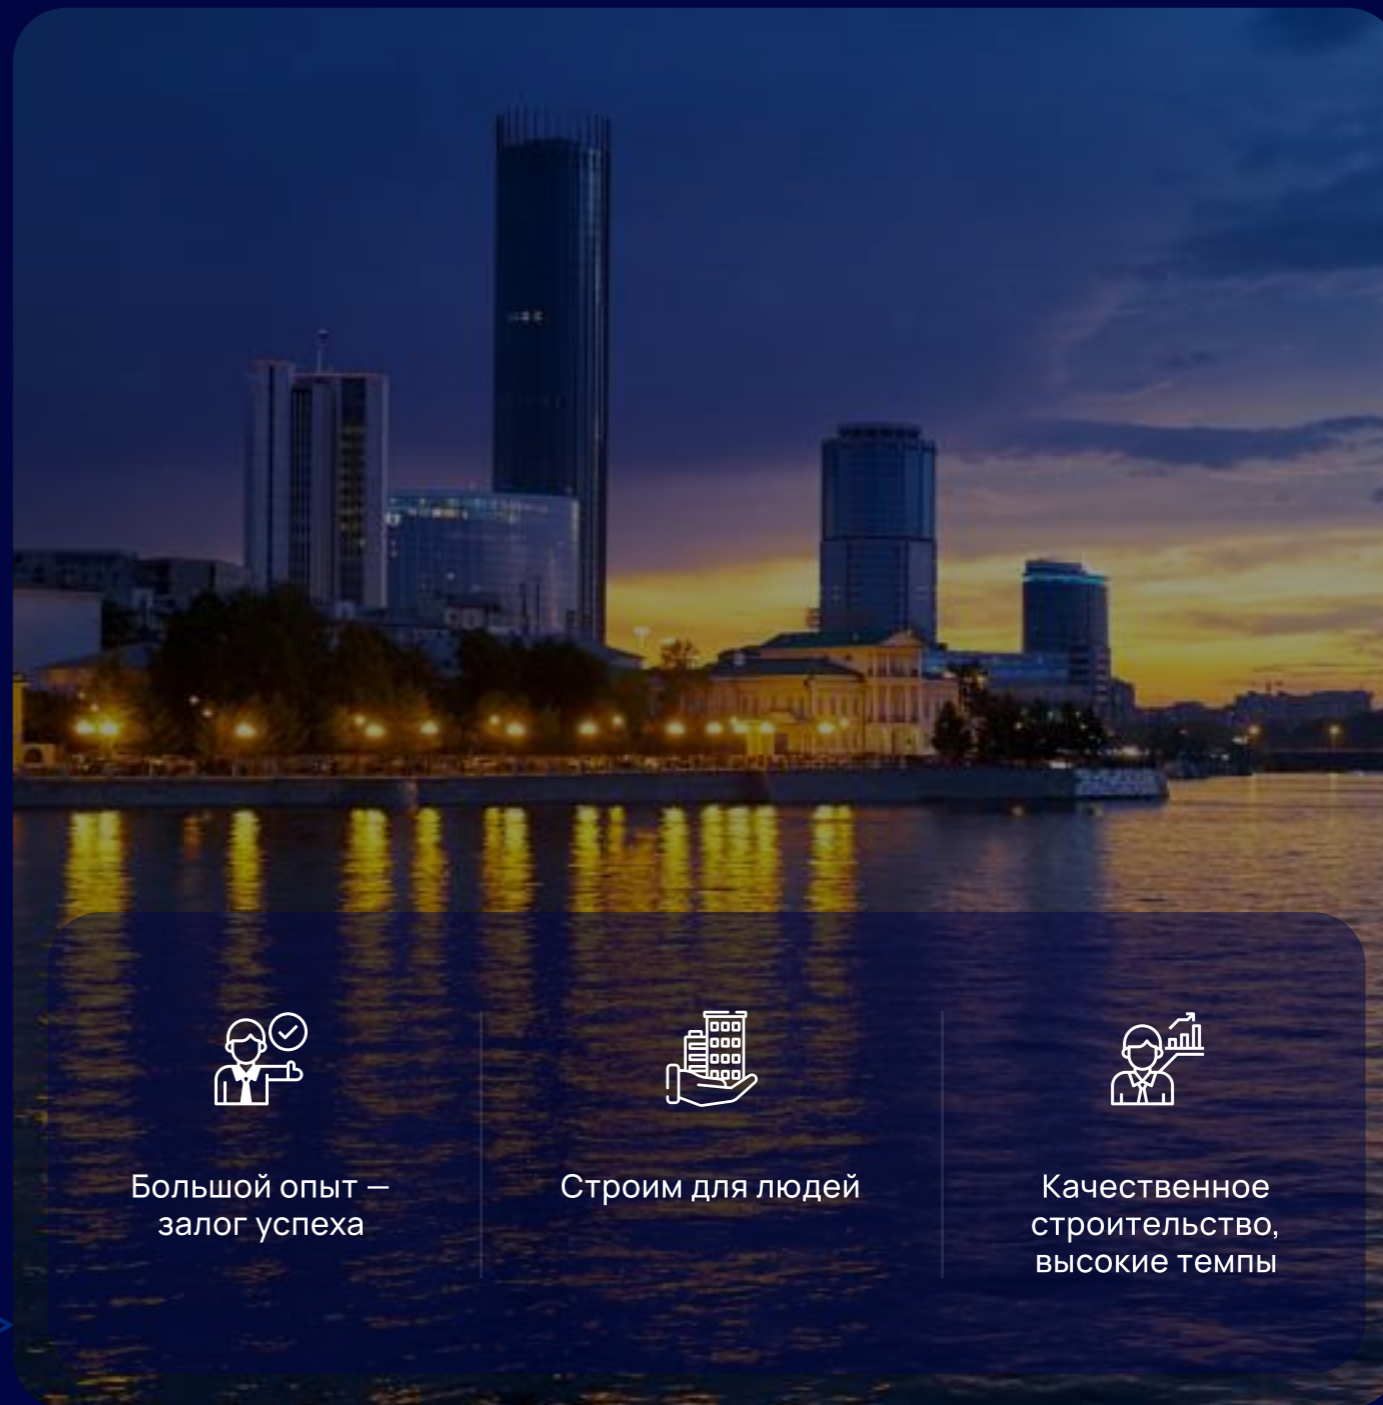

РИВЬЕРА

НАДЕЖНЫЙ ЗАСТРОЙЩИК

Застройщик «Ривьера Инвест Екатеринбург»

«Ривьера Инвест Екатеринбург» – это группа компаний, осуществляющая комплекс работ по финансированию, проектированию, строительству и реализации объектов жилой и коммерческой недвижимости в Екатеринбурге.

2002

год основания
компании

412,632

квадратных метров
построено

578,000

квадратных метров
проектируется и строится

7580

количество проданных
квартир

Большой опыт –
залог успеха

Строим для людей

Качественное
строительство,
высокие темпы