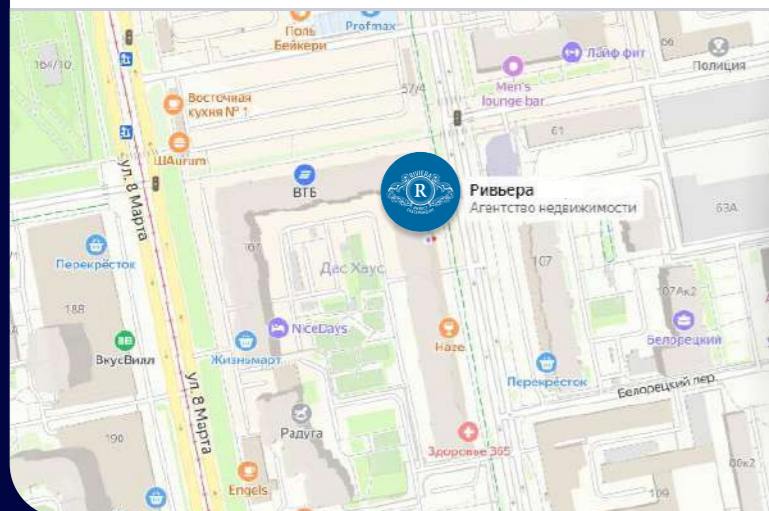

Агентство недвижимости «Ривьера»

АДРЕС

г. Екатеринбург, ул. Степана Разина, д.122. оф.113,
агентство недвижимости «Ривьера»

РЕЖИМ РАБОТЫ

Пн-пт: 10:00 - 19:00

Сб: 11:00 - 16:00

Вс: Выходной

ТЕЛЕФОН

[+7 (343) 216-15-16](tel:+73432161516)

E-MAIL

galaktika_dom@riviera-invest.ru

Сайт дома повышенного
комфорта «Галактика»

galaktikadom.ru

Отдел продаж в ТРЦ «Veer Mall»

АДРЕС

пр. Космонавтов, 108Д, ТЦ «Veer Mall», агентство недвижимости
«Ривьера» (рядом со входом в супермаркет Сима-ленд)

РЕЖИМ РАБОТЫ

Ежедневно: 10:00 - 22:00

ТЕЛЕФОН

[+7 (343) 273-03-13](tel:+73432730313)