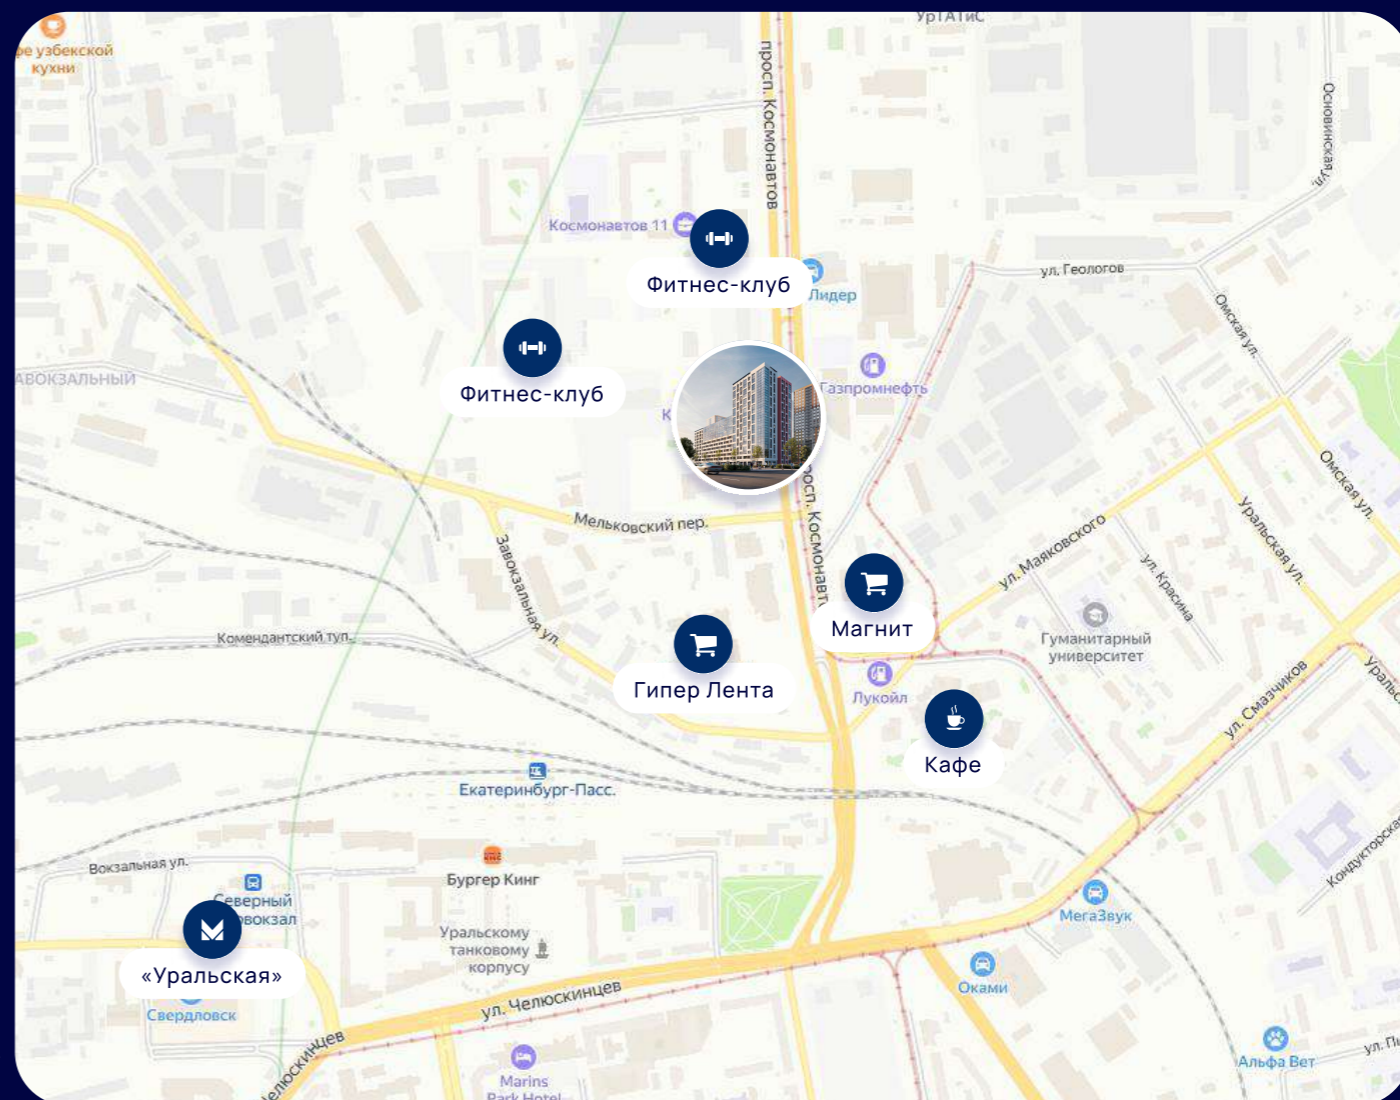

Дом расположен на проспекте Космонавтов, 7

ГАЛАКТИКА

Новая мечта в твоём списке!

Рядом с центром

Благодаря близости к Центру вся необходимая инфраструктура в 10 минутах от Галактики. Рядом с жилым комплексом находятся гипермаркеты «Лента Гипер» и «Магнит Экстра».

На первом этаже жилого комплекса Галактика предусмотрены помещения для будущей коммерческой инфраструктуры - супермаркет, кофейня, аптека.

2 мин.
до остановки транспорта

3 мин.
до магазина пешком

7 мин.
до Центра на машине

20 мин.
до метро «Уральская»